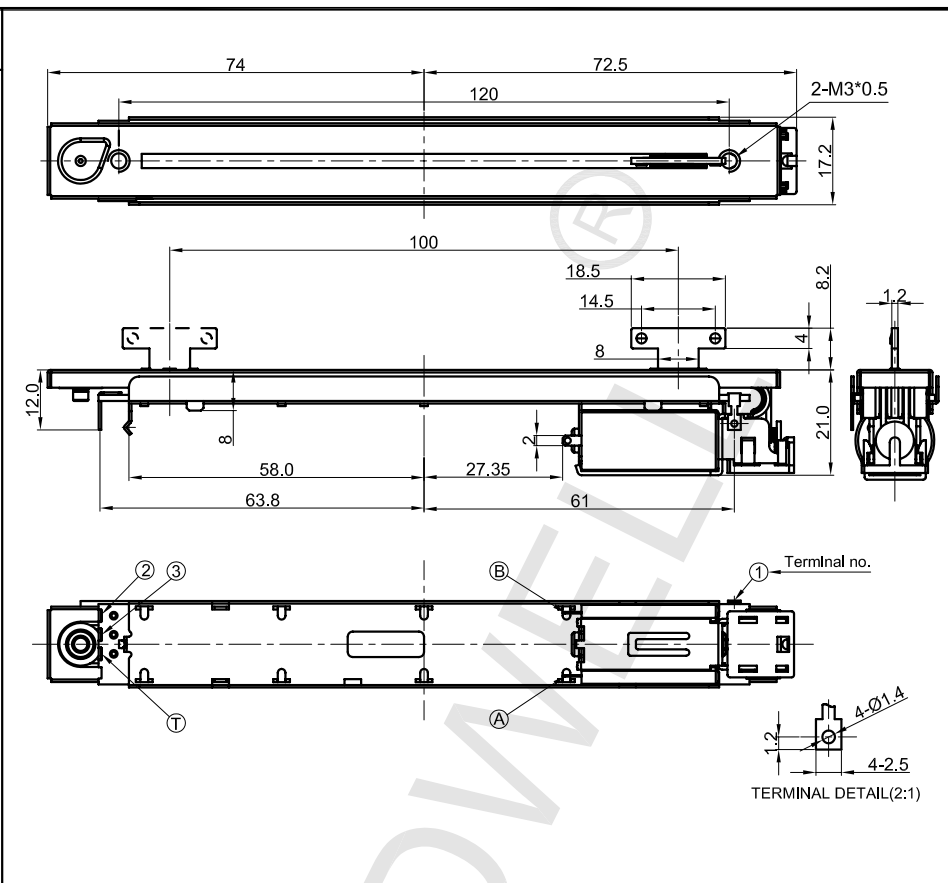

# SM Series MOTORIZED FADER

企业微信，扫码有惊喜

升威官网，发现更多产品

MODEL 品名	DIMENSIONS 尺寸	UNIT:mm
----------	---------------	---------

## SM SERIES CIRCUIT DIAGRAM

Motor

Touch sense track

Servo track