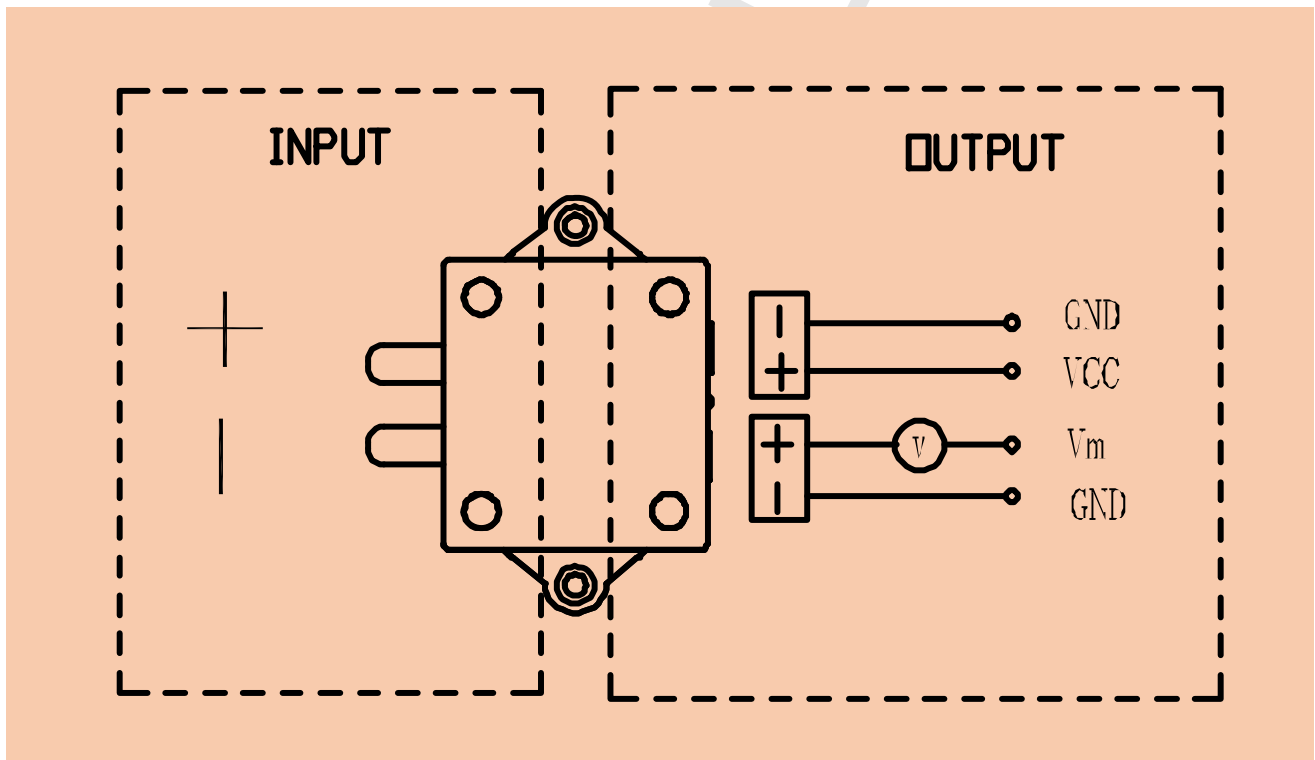

# CS Series CURRENT SENSOR

企业微信，扫码有惊喜

升威官网，发现更多产品

MODEL : CS460102X0A-WA1-XXX

DIMENSIONS 尺寸

UNIT:mm

Test range (测试量程): 0-30A (DC/AC )

OUTPUT Signal model (输出信号模式): Voltage (电压)