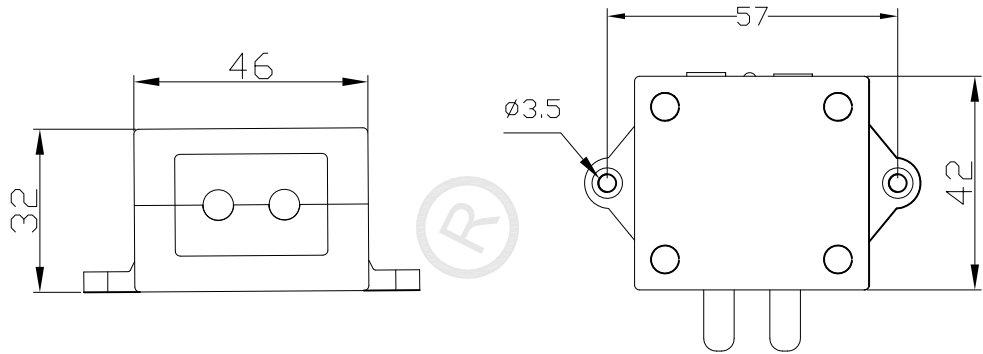

# CS Series CURRENT SENSOR

企业微信，扫码有惊喜

升威官网，发现更多产品

MODEL : CS460102X0A-WA1-XXX

DIMENSIONS 尺寸

UNIT:mm

Test range (测试量程): 0-30A (DC/AC )

OUTPUT Signal model (输出信号模式): Voltage (电压)